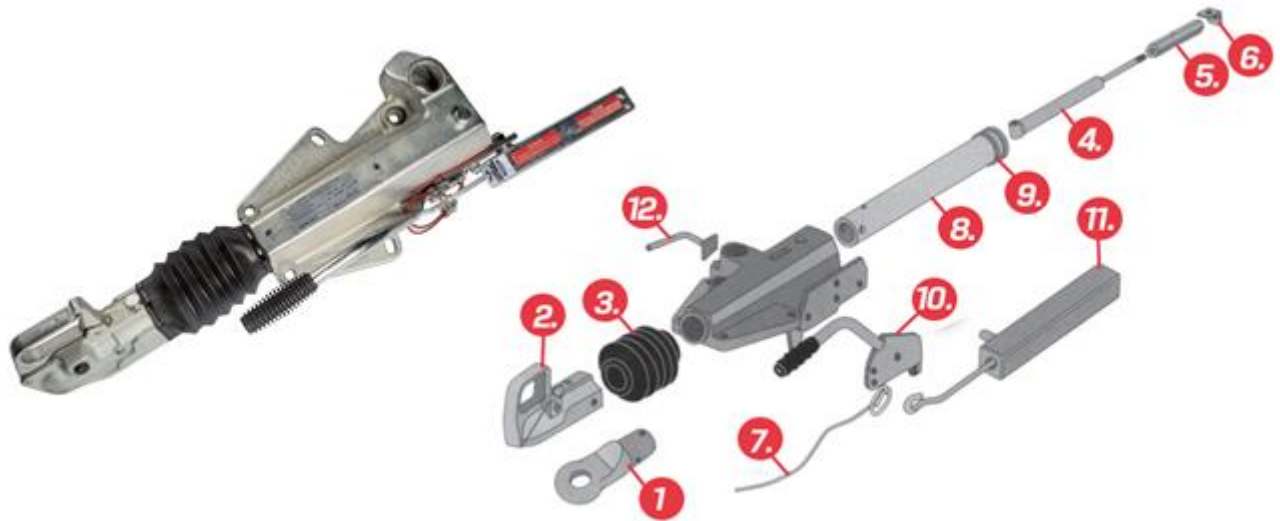

indespension

Coupling Guide

Indespension Cast Coupling - Delta

Type	V671	V673	V674	V675
Capacity	375-800kg	800-1800kg	1400-2700kg	2000-3500kg
Complete Couplings	PART NO.	PART NO.	PART NO.	PART NO.
INC Non-Locking 50mm Head	CP083	CP056	CP057	CP037
INC TripleLock 50mm Head	CP082	CP035	CP036	CP074
INC 30mm Eye	CP211	CP038	CP039	CP040
INC 40mm Eye	BP129	CP041	CP042	CP043
INC 76mm Nato Eye	N/A	CP085	CP086	CP084

Spares List					
1	30mm Eye	ISCP081	ISCP081	ISCP081	ISCP082
1	40mm Eye	ISCP074	ISCP074	ISCP074	ISCP075
1	76mm Nato Eye	N/A	ISCP161	ISCP161	ISCP162
2	Non-Locking 50mm Head	ISCP089	ISCP089	ISCP089	ISCP091
2	TripleLock 50mm Head	ISCP088	ISCP088	ISCP088	ISCP090
3	Bellows	9180	9180	9180	9180
4	Damper	9444	9287	9288	9297
5	Damper Extension Rod	9321	9321	9321	9406
6	Damper Extension Bracket	19079	19079	19079	19426
7	Breakaway Cable	395	395	395	395
8	Drawbar Tube	ISCP008	ISCP008	ISCP008	ISCP009
9	Stop Ring	ISCP010	ISCP010	ISCP010	ISCP011
10	Handbrake Assembly	ISCP220	ISCP220	ISCP220	ISCP220
11	Energy Store	ISCP019	ISCP019	ISCP019	ISCP019

Indespension Pressed Coupling - Straight

Type	V791	V792	V793	V792	V793
Capacity	500-1000KG	1000-1500KG	1500-2000KG	1000-1500KG	1500-2000KG
	70MM SQUARE			80MM SQUARE	
Complete Couplings	PART NO.	PART NO.	PART NO.	PART NO.	PART NO.
INC Non-Locking 50mm Head	CP011	CP017	CP102	CP105	CP107
INC TripleLock 50mm Head	CP015	CP023	CP104	CP106	CP110