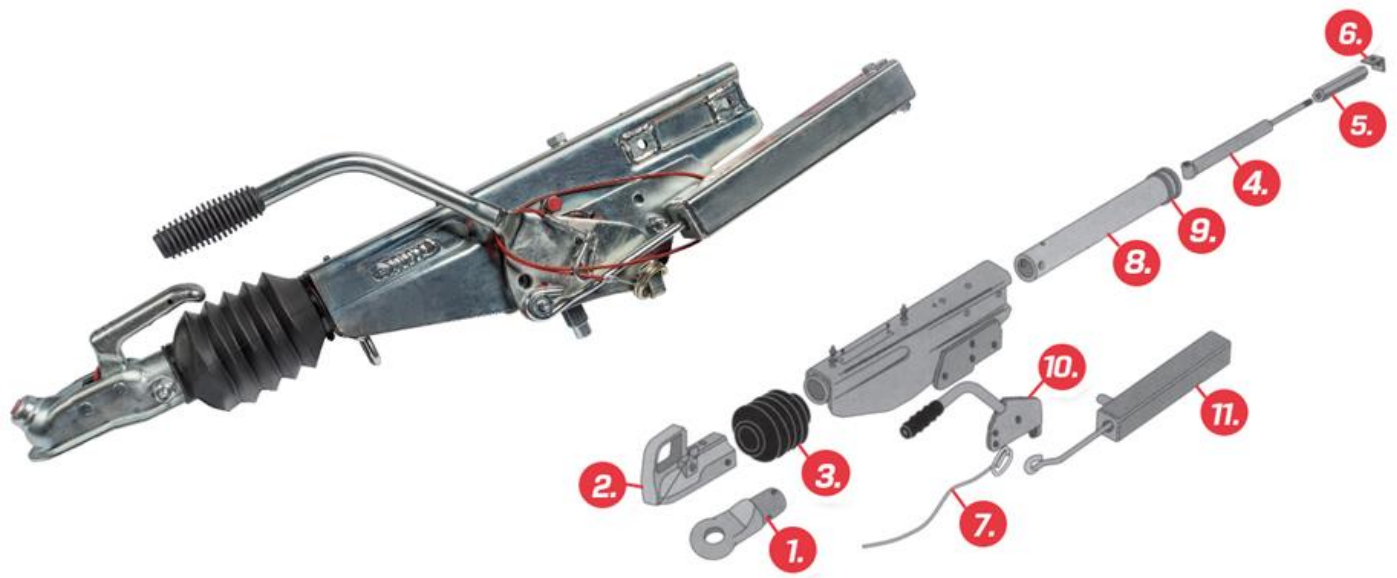

indespension

Coupling Guide

Indespension Cast Coupling - Delta

Type	V671	V673	V674	V675
Capacity	375-800kg	800-1800kg	1400-2700kg	2000-3500kg
Complete Couplings	PART NO.	PART NO.	PART NO.	PART NO.
INC Non-Locking 50mm Head	CP083	CP056	CP057	CP037
INC TripleLock 50mm Head	CP082	CP035	CP036	CP074
INC 30mm Eye	CP211	CP038	CP039	CP040
INC 40mm Eye	BP129	CP041	CP042	CP043
INC 76mm Nato Eye	N/A	CP085	CP086	CP084

Spares List					
1	30mm Eye	ISCP081	ISCP081	ISCP081	ISCP082
1	40mm Eye	ISCP074	ISCP074	ISCP074	ISCP075
1	76mm Nato Eye	N/A	ISCP161	ISCP161	ISCP162
2	Non-Locking 50mm Head	ISCP089	ISCP089	ISCP089	ISCP091
2	TripleLock 50mm Head	ISCP088	ISCP088	ISCP088	ISCP090
3	Bellows	9180	9180	9180	9180
4	Damper	9444	9287	9288	9297
5	Damper Extension Rod	9321	9321	9321	9406
6	Damper Extension Bracket	19079	19079	19079	19426
7	Breakaway Cable	395	395	395	395
8	Drawbar Tube	ISCP008	ISCP008	ISCP008	ISCP009
9	Stop Ring	ISCP010	ISCP010	ISCP010	ISCP011
10	Handbrake Assembly	ISCP220	ISCP220	ISCP220	ISCP220
11	Energy Store	ISCP019	ISCP019	ISCP019	ISCP019

Indespension Pressed Coupling - Straight

Type	V791	V792	V793	V792	V793
Capacity	500-1000KG	1000-1500KG	1500-2000KG	1000-1500KG	1500-2000KG
	70MM SQUARE			80MM SQUARE	
Complete Couplings	PART NO.	PART NO.	PART NO.	PART NO.	PART NO.
INC Non-Locking 50mm Head	CP011	CP017	CP102	CP105	CP107
INC TripleLock 50mm Head	CP015	CP023	CP104	CP106	CP110