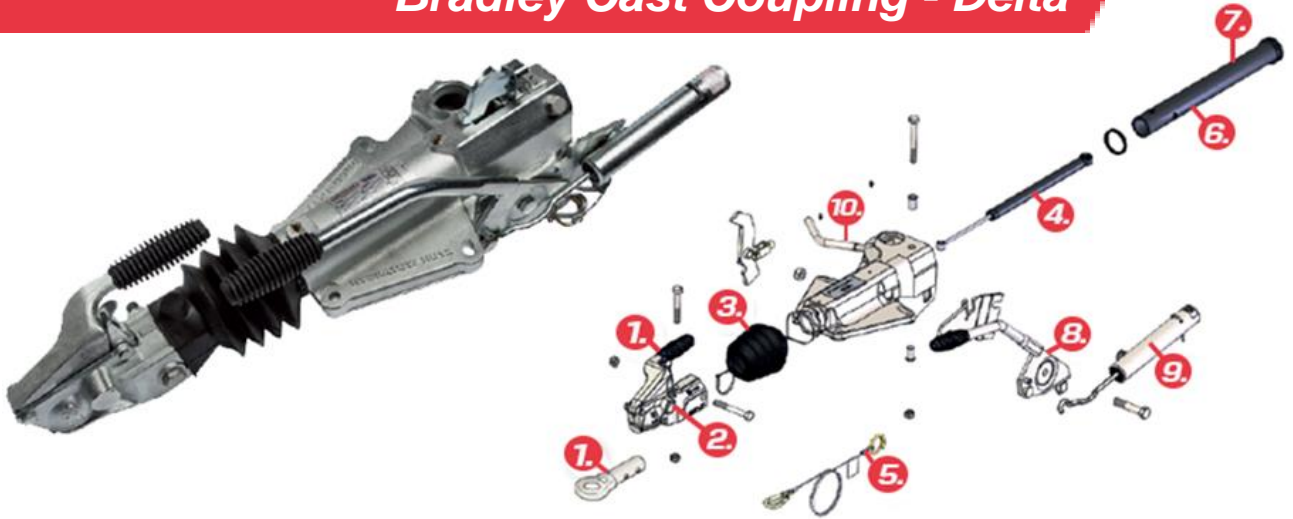

indespension

Bradley Coupling Guide

Bradley Cast Coupling - Delta

Type	HU3L	HU3HR	HU3HE	HU12R
Capacity	450-900kg	850-1700kg	1650-2750kg	2250-3500kg
Complete Couplings	PART NO.	PART NO.	PART NO.	PART NO.
OE Non-Locking 50mm Head (Autohead)	CP188	CP174	CP179	CP184
OE AL-KO 'Safety Ball' Head	CP188A	CP174A	CP179A	CP184A
TripleLock 50mm Head	CP166	CP175	CP180	CP185
40mm Eye	CP168	CP176	CP181	CP186
50mm Eye	CP169	CP177	CP182	CP187
76mm Nato Eye	CP170	CP178	CP183	CP167

Spares List

1	40mm Eye	ISCP079	ISCP079	ISCP079	ISCP080
1	50mm Eye	BKIT1051	BKIT1051	BKIT1051	BKIT2053
1	76mm Eye	ISCP166	ISCP166	ISCP166	ISCP168
2	50mm Cast Lockable Bradley Autohead	ISCP119	ISCP119	ISCP119	ISCP148
2	50mm AL-KO Cast Lockable Head	ISCP286	ISCO286	ISCP286	CP207
2	AL-KO Barrel Lock & Key and Safety Ball	KS075	KS075	KS075	KS075
2	TripleLock 50mm Head	CP081	CP081	CP081	CP016
3	Bellows	BKIT107	BKIT107	BKIT107	BKIT2039
4	Damper	ISCP054	ISCP055	BKIT260	BKIT255
5	Universal Breakaway Cable	395	395	395	395
5	Genuine Bradley Cable	BKIT130	BKIT130	BKIT130	BKIT130
6	Drawbar Tube	ISCP062	ISCP062	ISCP063	ISCP064
7	Stop Ring	ISCP067	ISCP067	ISCP067	ISCP068
8	Handbrake	ISCP216	ISCP216	ISCP216	ISCP216
9	Energy Store	ISCP093	ISCP093	ISCP094	ISCP094
10	Pad and Handle	ISCP213	ISCP213	ISCP213	ISCP213
	Bradley Barrel Lock and Key	KS037	KS037	KS037	KS037