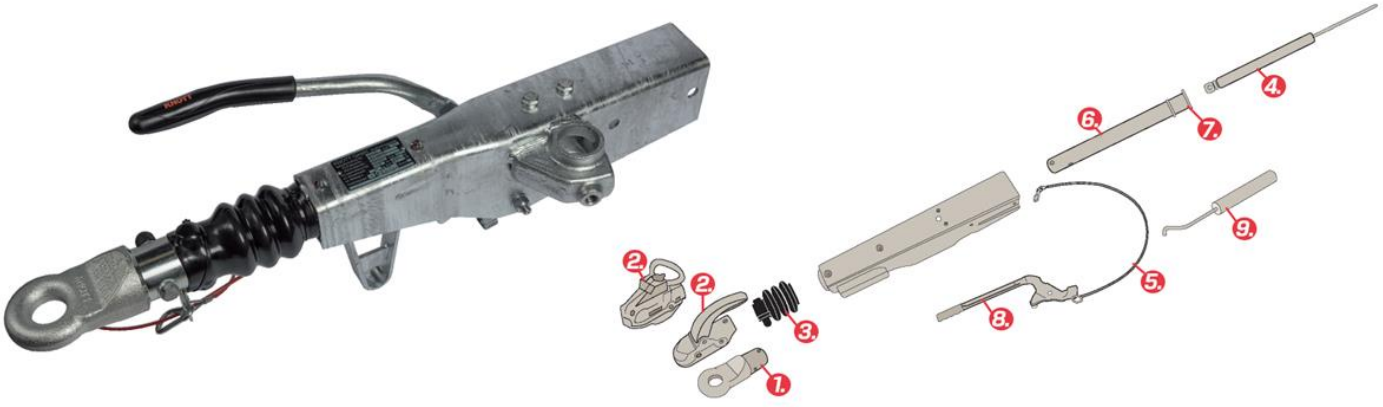

Knott Pressed Coupling - Straight – 80mm/100mm

Type	KRV13	KRV20		KRV30	
Capacity	750-1300KG	1100-2000KG	1100-2000KG	1600-3000KG	1600-3000KG
	80mm Square	80mm Square	100mm Square	80mm Square	100mm Square
Complete Coupling	PART NO.	PART NO.	PART NO.	PART NO.	PART NO.
Non Locking 50mm Pressed Head	CP077	CP046	CP269	N/A	N/A
Knott Cast Non-Locking Head	CP265	CP267	CP053	CP271	CP277
TripleLock 50mm Head	CP078	CP063	CP064	N/A	N/A
Knott Cast Locking Head	CP266	CP268	CP270	CP247	CP224
30mm Eye	CP079	CP049	CP054	CP272	CP278
40mm Eye	CP080	CP052	CP055	CP273	CP279
76mm Nato Eye	CP152	CP087	CP088	CP274	CP280

Spares List						
1	30mm Eye	ISCP083	ISCP083	ISCP083	ISCP350	ISCP350
1	40mm Eye	ISCP076	ISCP076	ISCP076	ISCP351	ISCP351
1	76mm Nato Eye	ISCP163	ISC163	ISCP163	ISCP352	ISCP352
2	OE Non-Locking 50mm Pressed Head	ISCP120	ISCP145	ISCP145	N/A	N/A
2	OE Non-Locking Cast Head	ISCP122	ISCP122	ISCP122	ISCP353	ISCP353
2	OE Locking 50mm Cast Head	ISCP271	ISCP271	ISCP271	ISCP354	ISCP354
2	TripleLock 50mm Head	CP012	CP012	CP012	N/A	N/A
3	Bellows	ISCP262	ISCP262	ISCP262	ISCP262	ISCP262
4	Damper	ISCP037	ISCP039	ISCP039	N/A	N/A
4	Damper KRV30/KFG30 12mm	N/A	N/A	N/A	ISCP098	ISCP098
4	Damper KRV30/KFG30 14mm	N/A	N/A	N/A	ISCP305	ISCP305
5	Breakaway Cable	ISCP236	ISCP236	ISCP236	ISCP236	ISCP236
6	Drawbar Tube	ISCP040	ISCP040	ISCP040	ISCP199	ISCP199
7	Stop Ring	ISCP044	ISCP044	ISCP044	ISCP250	ISCP250
8	Handbrake Assembly	ISCP231	ISCP231	ISCP329	ISCP231	ISCP231
9	Energy Store	ISCP116	ISCP116	ISCP116	ISCP139	ISCP139
10	Handle (Short)	ISCP228	ISCP228	ISCP228	ISCP231	ISCP231
10	Handle (Long)	KN51002194	KN51002194	KN51002194	KN51002194	KN51002194
10	Handle (Extra Long)	ISCP232	ISCP232	ISCP232	ISCP232	ISCP232
11	Jockey Wheel Pad	KN210040842	KN210040842	KN210040842	KN210040842	KN210040842