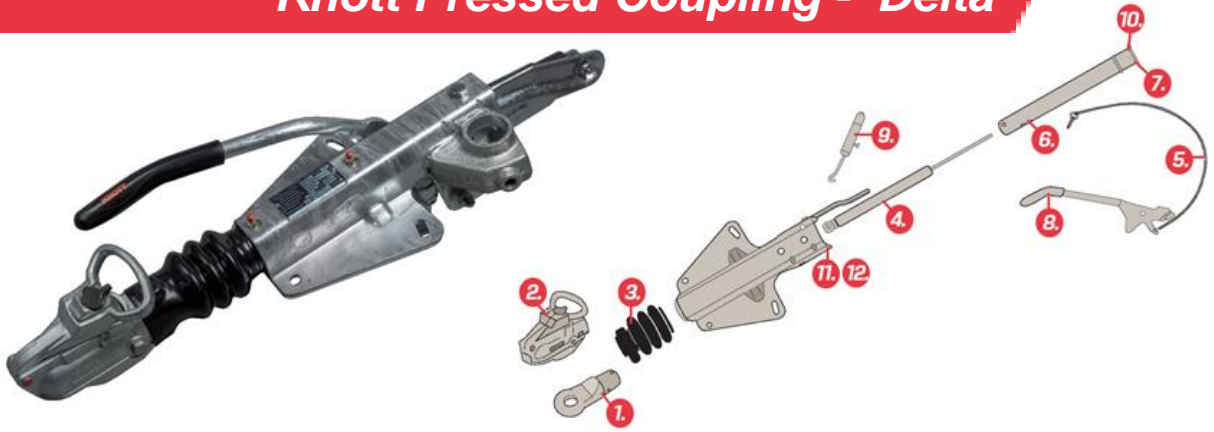

Knott Pressed Coupling - Delta

Type	KF13 (Type A)	KF13 (Type C)	KF20	KF27
Capacity	375-750kg	750-1300kg	1400-2000kg	2000-2700kg
Complete Coupling	PART NO.	PART NO.	PART NO.	PART NO.
OE Non-Locking Cast Head	CP026	CP027	CP131	CP028
TripleLock Head	CP058	CP059	N/A	CP060
Cast Locking Head	CP256	CP0153	CP233	CP260
30mm Eye	CP029	CP030	CP257	CP031
40mm Eye	CP032	CP033	CP138	CP034
76mm Nato Eye	N/A	CP075	CP258	CP076

Spares List

1	30mm Eye	ISCP083	ISCP083	ISCP083	ISCP084
1	40mm Eye	ISCP076	ISCP076	ISCP076	ISCP077
1	76mm Nato Eye	N/A	ISCP0163	ISCP163	ISCP164
2	OE Non-Locking 50mm Cast Head	ISCP122	ISCP122	ISCP122	ISCP124
2	OE Locking 50mm Head	ISCP271	ISCP271	ISCP271	ISCP300
2	TripleLock 50mm Cast Head	CP012	CP012	N/A	CP013
3	Bellows	ISCP262	ISCP262	ISCP262	ISCP262
4	Damper	ISCP036	ISCP037	ISCP349	ISCP103
5	Breakaway Cable	ISCP236	ISCP236	ISCP236	ISCP236
6	Drawbar Tube	ISCP040	ISCP040	ISCP040	ISCP041
7	Stop Ring	ISCP044	ISCP044	ISCP044	ISCP331
8	Handbrake Assembly	ISCP332	ISCP332	ISCP332	ISCP333
9	Energy Store	ISCP116	ISCP116	ISCP116	ISCP116
10	Clip in Plastic Brush	ISCP243	ISCP243	ISCP243	ISCP269
11	Handle (Short)	ISCP228	ISCP228	ISCP228	ISCP228
11	Handle (Long)	KN51002194	KN51002194	KN51002194	KN51002194
11	Handle (Extra Long)	ISCP232	ISCP232	ISCP232	ISCP232
12	Jockey Wheel Pad	KN21004084	KN21004084	KN21004084	KN21004084